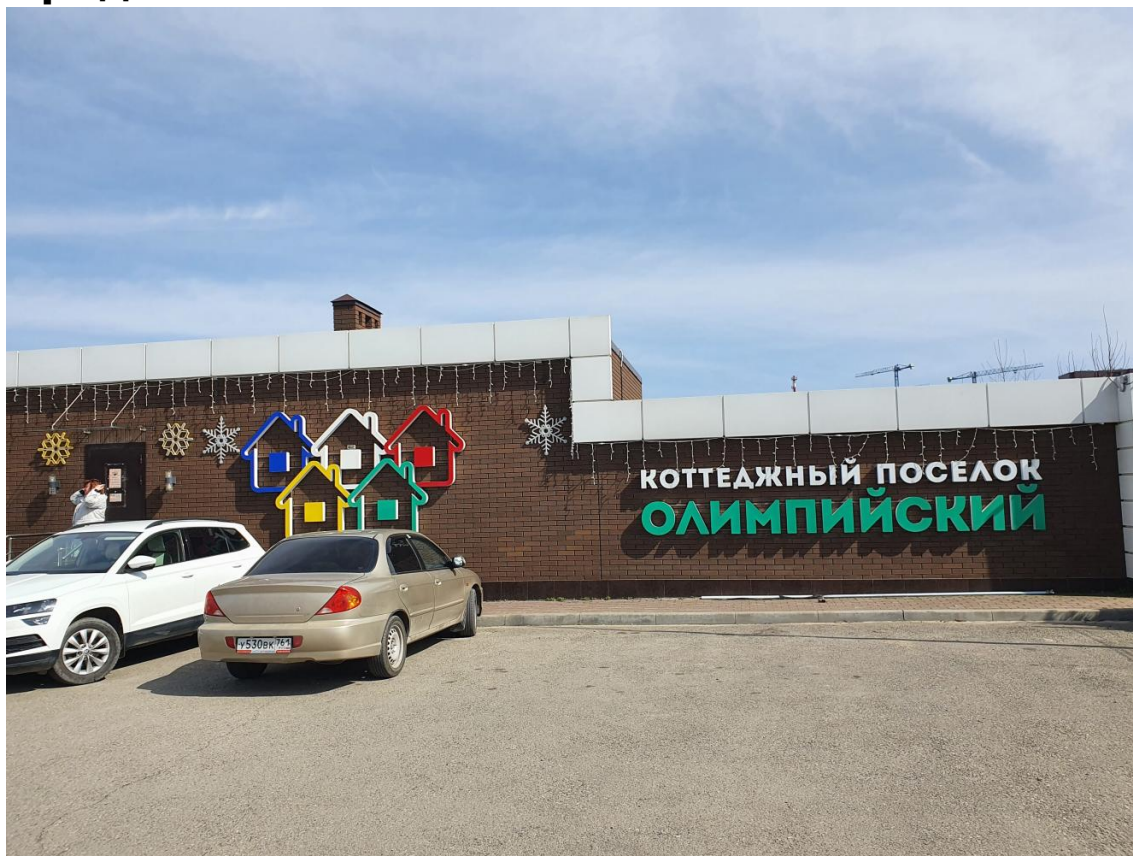

## Продажа Участок 7.81 соток ИЖС

[Ссылка на объект](#)

**13 600 000**₽

Тип сделки:  
Тип недвижимости:  
Регион:  
Населенный пункт:  
Адрес объекта:

Площадь участка:  
Тип участка:

**1 741 357**₽ за сот

**Продажа**  
**Земельные участки**  
**Ростовская область**  
**Аксай**  
**Ростовская обл, г Аксай, ул Сергея Федоровцева**  
**7.81 соток**  
**ИЖС**

## Описание

Продаю участок в КП Олимпийский. Участок ровный, правильной формы. Фасад 22х35 метров. Газ, свет, вода вдоль границы участка.

Отличное место. КП Олимпийский самый благоустроенный поселок в Аксайском районе.

В новом строящемся мкр. Флора планируется строительство школы, двух детских садиков, медцентра.

Асфальтированные дороги, въезд под шлагбаум, охрана круглосуточная, видеонаблюдение.

Рядом ТЦ Мега на Аксайском проспекте, магазины, кафе.

## Фотографии объекта