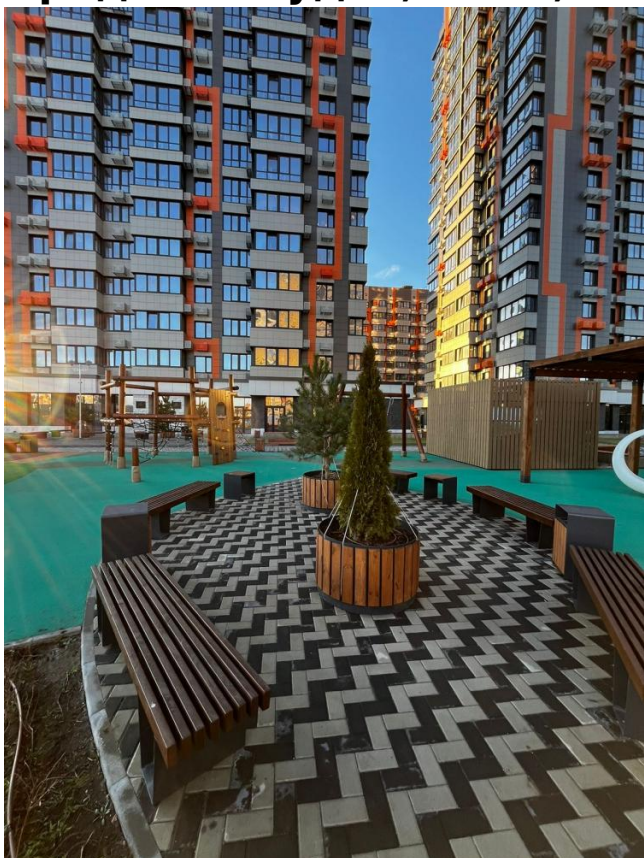

Продажа студия, 24 м², 11/19 эт.

[Ссылка на объект](#)

3 800 000 ☐

Тип сделки:
Тип недвижимости:
Регион:
Населенный пункт:
Район/Микрорайон:
Адрес объекта:
Количество комнат:
Год постройки дома:
Общая площадь:
Этаж:
Этажей в доме:
Тип санузла:

158 333 ☐ за м²

Продажа
Квартиры - вторичное жильё
Ростовская область
Ростов-на-Дону
Советский
г Ростов-на-Дону, ул Назарько, д 4
студия
2024 г.
24 м²
11
19
Совмещенный