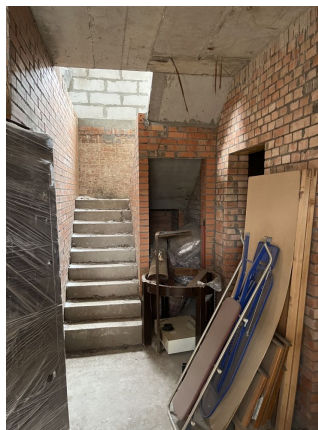

Душ:
Удобства:

В доме
В доме

Описание

Продаю дом в районе театральной площади. 2 х этажный монолит кирпич. Общая площадь 150 кв.м. Состояние стройвариант. Заведены все коммуникации. Перед домом парковка на 2 автомобиля. На все интересующие вопросы отвечу в любое время. Общедолевая собственность, ипотека не подходит.

После заключения сделки покупателю выдается документ, подтверждающий соответствие сделки законодательству РФ.

Специалист по недвижимости
Грицинин Андрей
Телефон: [+7(918)514-10-00](tel:+7(918)514-10-00)

Фотографии объекта