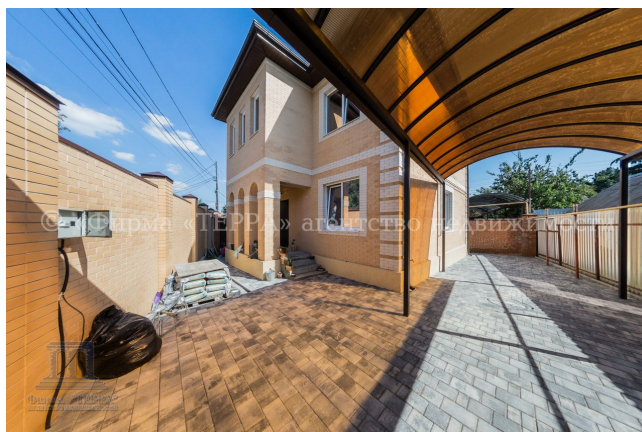

**110 896**  за м<sup>2</sup>

**Продажа  
Дома, дачи, коттеджи  
Ростовская область  
Ростов-на-Дону  
Железнодорожный  
г Ростов-на-Дону, ул Лесопарковая, д 656  
дом  
кирпичный  
155.1 м<sup>2</sup>  
2.55 сот.  
2  
2021  
Кирпич  
ИЖС  
в доме**

## Описание

Продается дом под чистовую отделку white box в шикарном месте ЗЖМ общей площадью 155,1 кв.м. Двор плитка, большой фасад, 1 этаж коридор, кладовая, кухня-гостиная, комната котельная, с/у, 2 этаж коридор, 4 комнаты, с/у. Возможно рассмотреть под коммерческую недвижимость. Показ в любое время.

## Фотографии объекта

ул. Лесопарковая, д. 65 Б  
Жилой дом S - 143,5 кв.м.