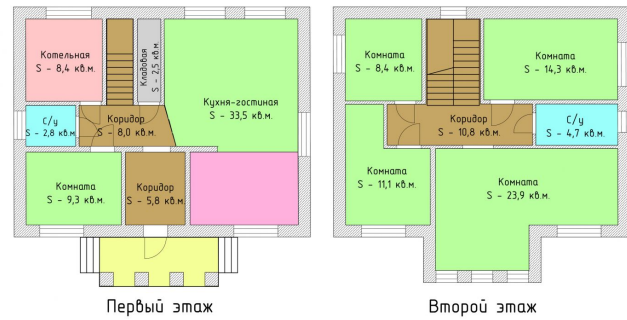

## Описание

Продается дом под чистовую отделку white box в шикарном месте ЗЖМ общей площадью 155,1 кв.м. Двор плитка, большой фасад, 1 этаж коридор, кладовая, кухня-гостиная, комната котельная, с/у, 2 этаж коридор, 4 комнаты, с/у. Возможно рассмотреть под коммерческую недвижимость. Показ в любое время.

## Фотографии объекта

ул. Лесопарковая, д. 65 Б  
Жилой дом S - 143,5 кв.м.