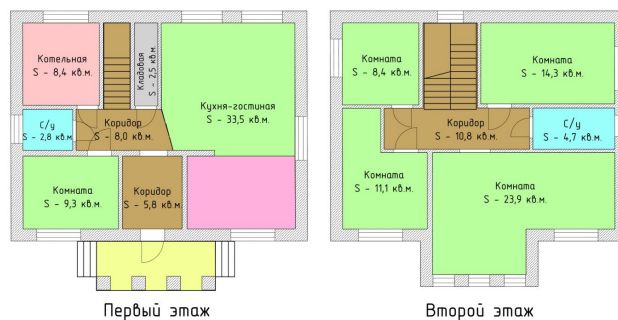

## Описание

Продается дом под чистовую отделку white box в шикарном месте ЗЖМ общей площадью 155,1 кв.м. Двор плитка, большой фасад, 1 этаж коридор, кладовая, кухня-гостиная, комната котельная, с/у, 2 этаж коридор, 4 комнаты, с/у. Возможно рассмотреть под коммерческую недвижимость. Показ в любое время.

## Фотографии объекта

Первый этаж

Второй этаж

ул. Лесопарковая, д. 65 Б  
Жилой дом S - 143,5 кв.м.