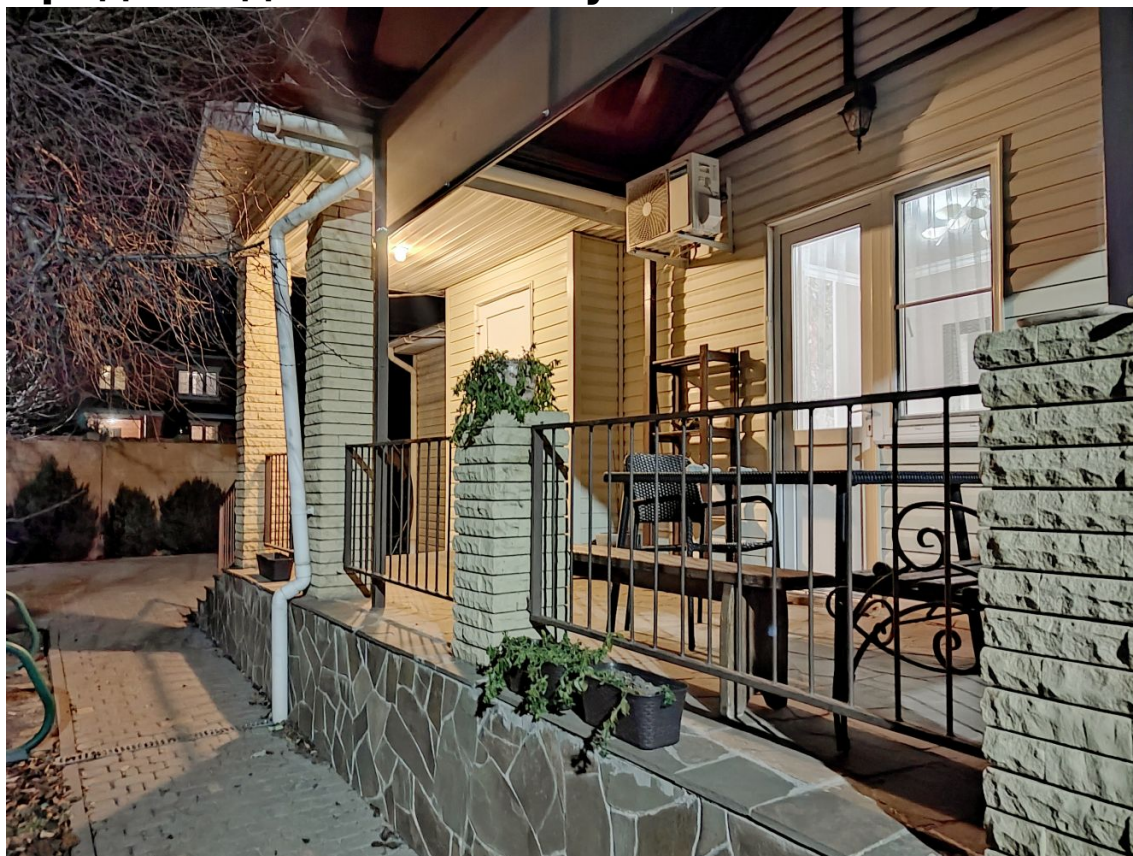

Продажа дом 100 м² на участке 6 сот.

[Ссылка на объект](#)

10 500 000 □

Тип сделки:
Тип недвижимости:
Регион:
Населенный пункт:
Адрес объекта:

Тип объекта:
Тип дома:
Общая площадь:
Площадь участка:
Количество этажей:
Материал стен:
Тип участка:
Санузел:

Душ:
Удобства:

В доме
Отличный ремонт.

Описание

Продаётся отличный, свежий дом 100 кв.м на участке 6 соток! Современным ремонтом. Территория участка ухоженная, посажены ёлки и цветы. Два въезда для машины один из которых с навесом. Также на территории участка построены хороший сарай для хранения инвентаря.