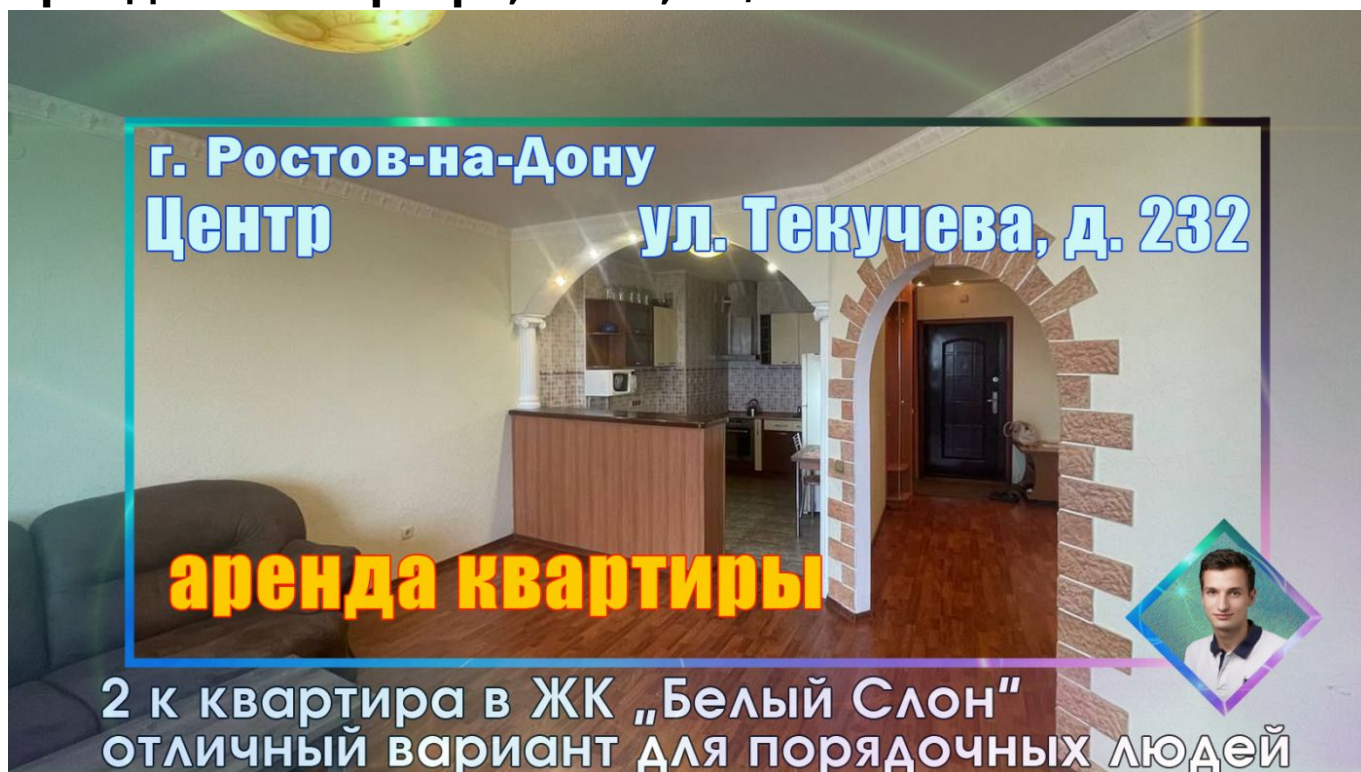

Аренда 2-к.квартира, 66 м², 10/14 эт.

[Ссылка на объект](#)

32 000 ☐ Месяц

Тип сделки:

Тип недвижимости:

Регион:

Населенный пункт:

Район/Микрорайон:

Адрес объекта:

Стоимость указана за:

Количество комнат:

Общая площадь:

Жилая площадь:

Площадь кухни:

Этаж:

Этажей в доме:

Тип санузла:

Тип балкона:

Ремонт:

Состояние объекта:

Аренда

Квартиры - вторичное жильё

Ростовская область

Ростов-на-Дону

Кировский

г Ростов-на-Дону, ул Текучева, д 232

Месяц

2

66 м²

40 м²

12 м²

10

14

Совмещенный

лоджия

евро

отличное