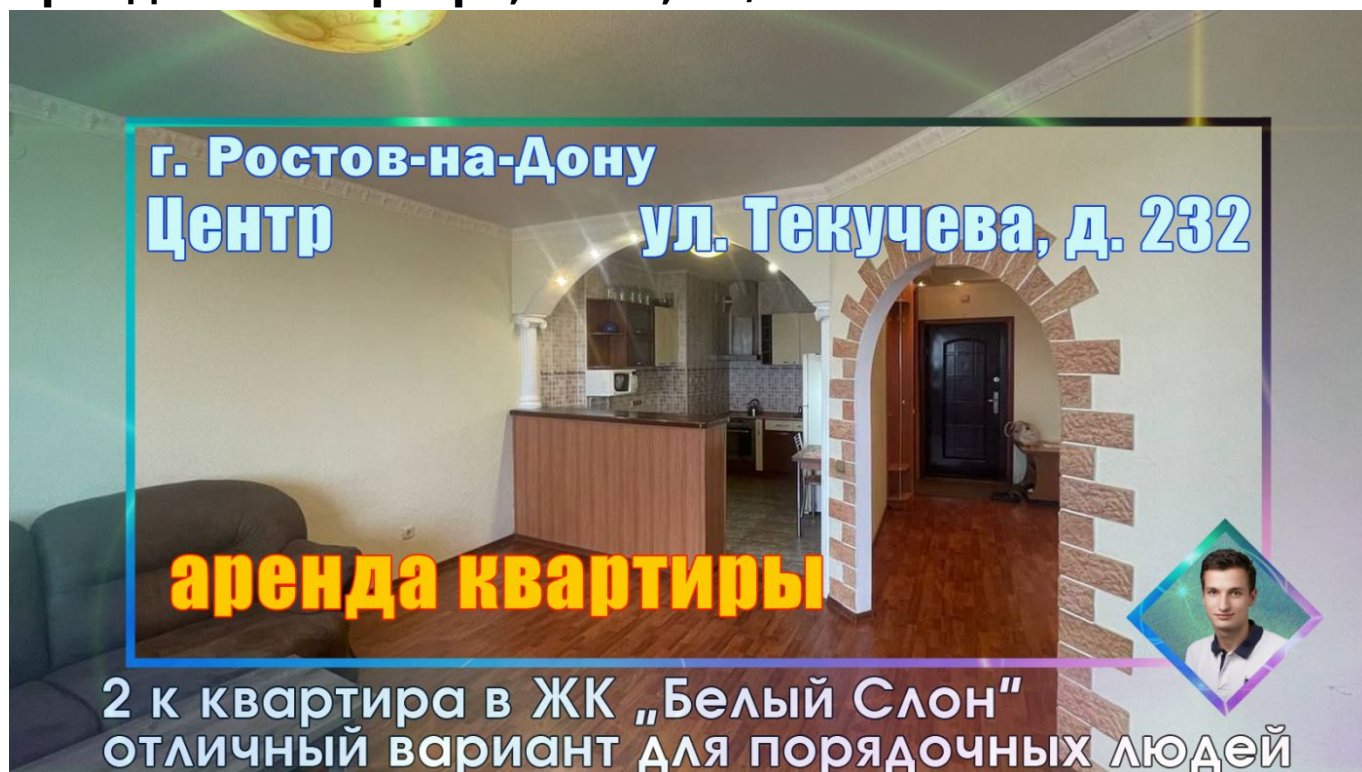

Аренда 2-к.квартира, 66 м², 10/14 эт.

[Ссылка на объект](#)

32 000 ☐ Месяц

Тип сделки:

Тип недвижимости:

Регион:

Населенный пункт:

Район/Микрорайон:

Адрес объекта:

Стоимость указана за:

Количество комнат:

Общая площадь:

Жилая площадь:

Площадь кухни:

Этаж:

Этажей в доме:

Тип санузла:

Тип балкона:

Ремонт:

Состояние объекта:

Аренда

Квартиры - вторичное жильё

Ростовская область

Ростов-на-Дону

Кировский

г Ростов-на-Дону, ул Текучева, д 232

Месяц

2

66 м²

40 м²

12 м²

10

14

Совмещенный

лоджия

евро

отличное