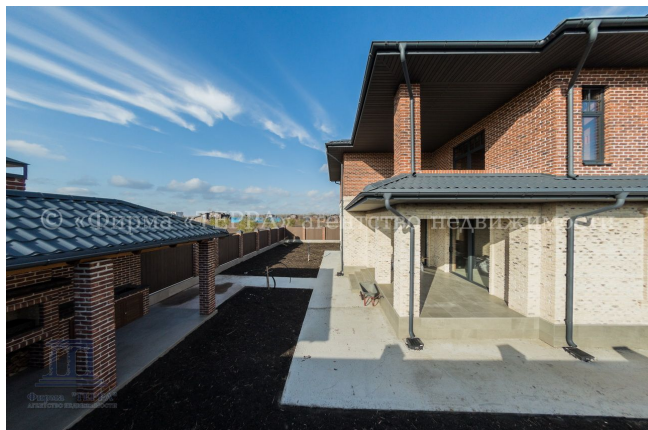

**97 728**₽ за м<sup>2</sup>

**Продажа  
Дома, дачи, коттеджи  
Ростовская область  
Рыбацкий  
Ростовская обл, Аксайский р-н, хутор  
Рыбацкий, ул Парковая  
дом  
кирпичный  
378.6 м<sup>2</sup>  
8 сот.  
2  
2022  
Кирпич  
ИЖС  
в доме**

## Описание

Продаю дом в охраняемом поселке премиум-класса "Парковый" хутор Рыбацкий Аксайский район.

Поселок расположен на правом берегу реки Дон, напротив станицы Старочекаской в 27 км от Ростова-на-Дону. Дом построен из высококачественных материалов площадью 378,6 кв.м. на 8 сотках. Высота потолка 3,2 метра. В дом заведены все коммуникации и скоростной интернет. Участок огорожен кирпичным забором, по участку проложены дорожки, одна из которых ведет в мангальную зону, где расположен мангал, печь под казан, раковина, столешница для разделки мяса, открытая веранда, для отдыха и чаепития, свой выход в парк.

## Фотографии объекта

**Премиум-поселок ПАРКОВЫЙ**  
х. Рыбачий, ул. Парковая  
Жилой дом 378,6 кв.м.  
на участке 8 соток  
с видом на парк  
и озеро

**Поселок "ПАРКОВЫЙ"**  
Кадастровый квартал  
61:02:0600013: