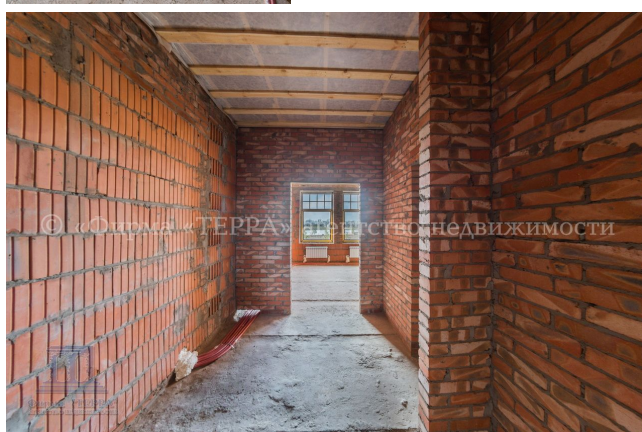

## Описание

Продаю дом в охраняемом поселке премиум-класса "Парковый" хутор Рыбацкий Аксайский район.

Поселок расположен на правом берегу реки Дон, напротив станицы Старочекаской в 27 км от Ростова-на-Дону. Дом построен из высококачественных материалов площадью 378,6 кв.м. на 8 сотках. Высота потолка 3,2 метра. В дом заведены все коммуникации и скоростной интернет. Участок огорожен кирпичным забором, по участку проложены дорожки, одна из которых ведет в мангальную зону, где расположен мангал, печь под казан, раковина, столешница для разделки мяса, открытая веранда, для отдыха и чаепития, свой выход в парк.

## Фотографии объекта

**Премиум-поселок ПАРКОВЫЙ**  
х. Рыбачий, ул. Парковая  
Жилой дом 378,6 кв.м.  
на участке 8 соток  
с видом на парк  
и озеро

**Поселок "ПАРКОВЫЙ"**  
Кадастровый квартал  
61:02:0600013: