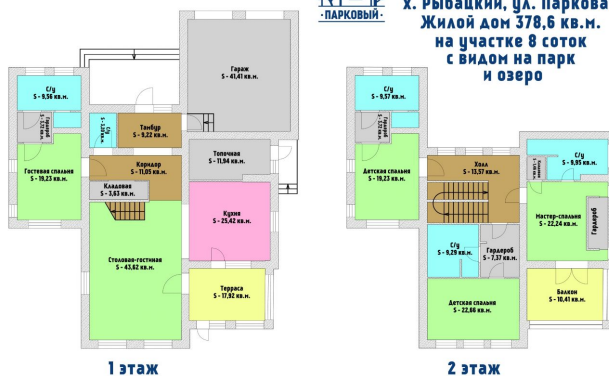

Планировка дома состоит из: на первом этаже - просторной столовой-гостиной (с выходом на террасу) - 43,62 м2, кухни - 25,42 м2, санузла - 3,2 м2, кладовой - 3,63 м2, гостевой спальни - 19,23 м2 со своим с/у - 9,56 м2 и гардеробной - 3,72 м2, коридора - 11,05 м2, тамбура с выходом в гараж - 41,41 м2, также на первом этаже размещена топочная - 11,94 м2 (отдельный вход со двора), на втором этаже: детская спальня - 19,23 м2 с гардеробной - 3,72 м2 и санузлом - 9,57 м2, детская спальня - 22,66 м2, холл - 13,57 м2, мастер-спальня - 22,24 м2 с гардеробной санузлом - 9,95 м2, кладовой - 1,46 м2 и выходом на балкон - 10,41 м2.

## Фотографии объекта

**Премиум-поселок ПАРКОВЫЙ**  
х. Рыбачий, ул. Парковая  
Жилой дом 378,6 кв.м.  
на участке 8 соток  
с видом на парк  
и озеро

**Поселок "ПАРКОВЫЙ"**  
Кадастровый квартал  
61:02:0600013: